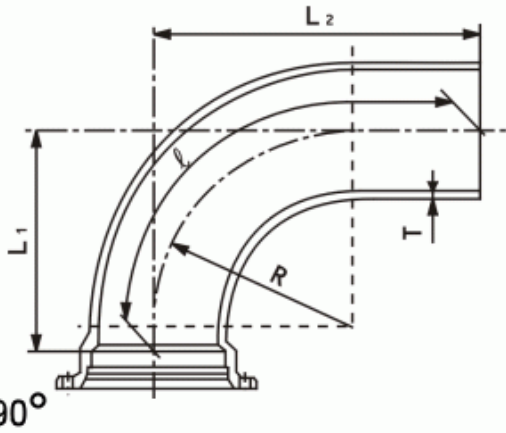

●Type K Bend

Nominal size	Thickness	90°					45°				
		Dimensions		Length	Weight	Dimensions		Length	Weight		
D	T	R	L ₁	L ₂	l	(kg)	R	L ₁	L ₂	l	(kg)
75	8.5	250	292	400	584	14.5	400	207	316	506	13.2
100	8.5	250	292	400	584	18.8	400	207	316	506	17.1
150	9.0	300	342	500	713	32.5	500	249	407	634	30.0
200	11.0	400	443	600	872	57.1	600	292	449	715	49.0
250	12.0	400	445	650	923	79.7	600	294	449	716	65.2
300	12.5	550	597	800	1161	125.0	700	337	490	797	93.0
350	13.0	550	598	800	1162	151.0	800	380	531	877	121.0
400	14.0	600	650	850	1243	195.0	900	423	573	957	158.0
450	14.5	600	652	850	1244	228.0	1000	466	614	1037	196.0
500	15.0	700	754	950	1403	289.0	1100	509	656	1118	239.0
600	16.0	800	855	1100	1612	414.0	1300	594	739	1276	340.0
700	17.0	900	957	1200	1771	560.0	1500	678	821	1435	468.0
800	18.0	1000	1061	1300	1931	731.0	1700	765	904	1596	620.0
900	19.0	1100	1164	1400	2092	934.0	1900	851	987	1756	803.0
1000	20.0	1150	1218	1450	2174	1140.0	2100	937	1070	1917	1020.0
1100	21.0	1200	1269	1500	2254	1360.0	2300	1022	1153	2076	1270.0
1200	22.0	1200	1271	1500	2256	1550.0	2300	1024	1153	2077	1450.0
1350	24.0	1200	1274	1500	2259	1910.0	2300	1027	1153	2081	1780.0
1500	26.0	1200	1278	1500	2263	2300.0	2300	1031	1153	2084	2140.0
1600	27.5	1200	1278	1500	2313	2650.0	1500	700	921	1557	1890.0
1650	28.0	1200	1280	1550	2315	2800.0	1500	702	921	1558	2000.0
1800	30.0	1250	1335	1600	2399	3370.0	1500	706	921	1563	2340.0
2000	32.0	-	-	-	-	-	1500	713	921	1570	2830.0
2100	33.0	-	-	-	-	-	1700	799	1004	1730	3340.0
2200	34.0	-	-	-	-	-	1700	801	1004	1732	3640.0
2400	36.0	-	-	-	-	-	1700	808	1054	1789	4320.0
2600	37.5	-	-	-	-	-	1740	900	1030	1855	5180.0